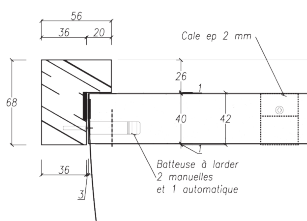

#### CONFIGURATION

Bâti LC hêtre 56/68

Porte mdf 40mm en feuillure

Articulation : charnières encastrées, ouverture à 180°.

Fermeture : 2 batteuses à mortaiser et verrou sur semi-fixe

Finition : bâti et portes à peindre.