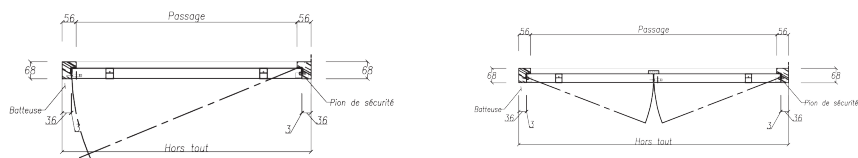

#### CONFIGURATION

Bâti LC hêtre 56/68

Porte mdf 40mm en feuillure

Articulation : charnières encastrées, ouverture à 180°.

Fermeture : 2 batteuses à mortaiser et verrou sur semi-fixe

Finition : bâti et portes à peindre.