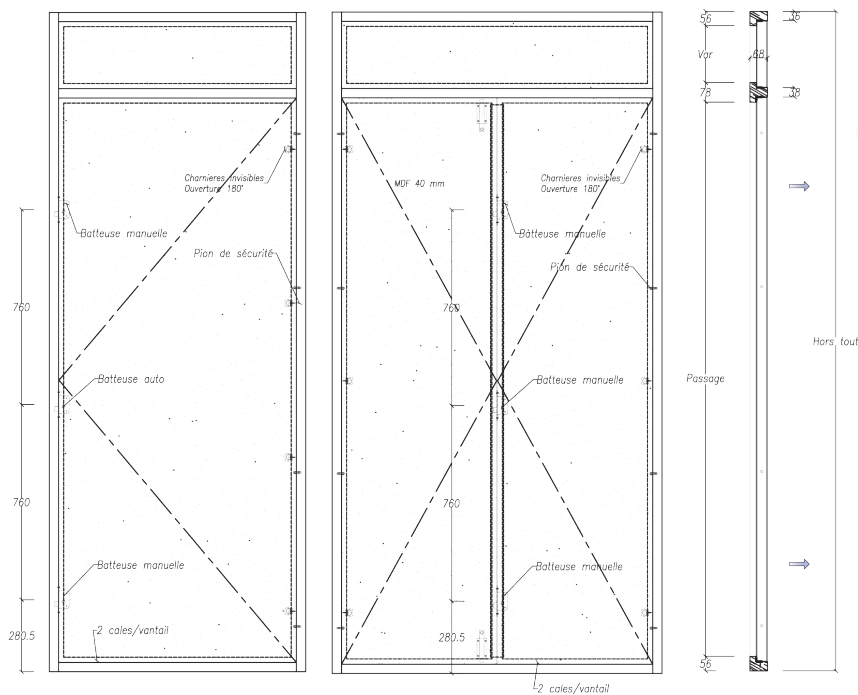

#### CONFIGURATION

Bâti LC hêtre 56/68

Porte mdf 40mm en feuillure

Articulation : charnières encastrées, ouverture à 180°.

Fermeture : 2 batteuses à mortaiser et verrou sur semi-fixe

Finition : bâti et portes à peindre.