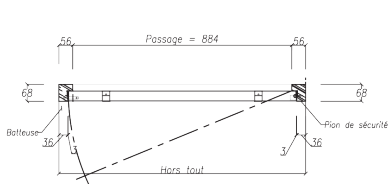

#### CONFIGURATION

Bâti LC hêtre 56/68

Porte mdf 40mm en feuillure

Articulation : charnières encastrées, ouverture à 180°.

Fermeture : 2 batteuses à mortaiser et verrou sur semi-fixe

Finition : bâti et portes à peindre.