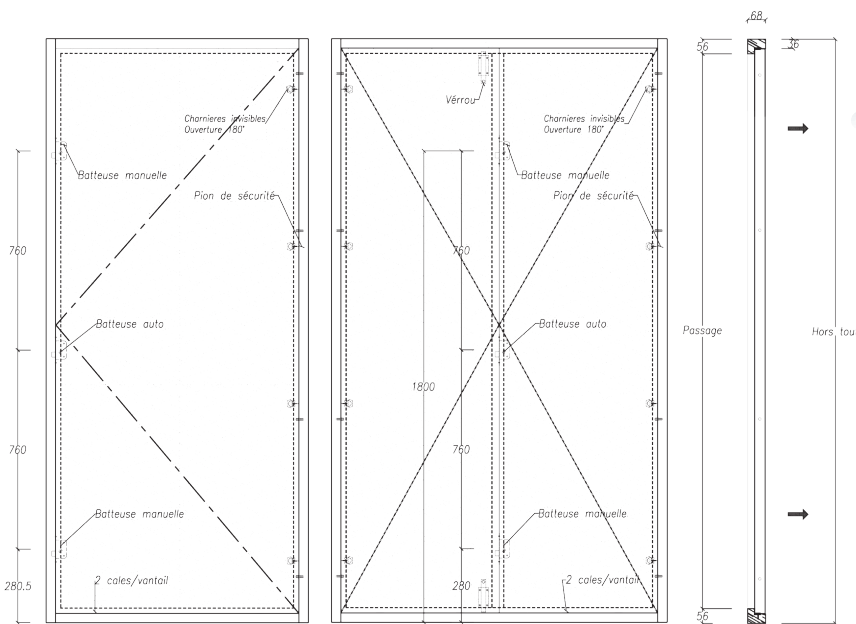

### Porte en feuillure

#### CONFIGURATION

Bâti LC hêtre 56/68

Porte mdf 40mm en feuillure

Articulation : charnières encastrées, ouverture à 180°.

Fermeture : 2 batteuses à mortaiser et verrou sur semi-fixe

Finition : bâti et portes à peindre.