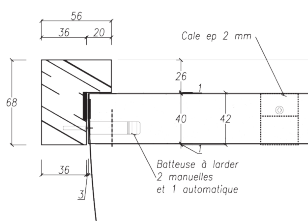

#### CONFIGURATION

Bâti LC hêtre 56/68

Porte mdf 40mm en feuillure

Articulation : charnières encastrées, ouverture à 180°.

Fermeture : 2 batteuses à mortaiser et verrou sur semi-fixe

Finition : bâti et portes à peindre.