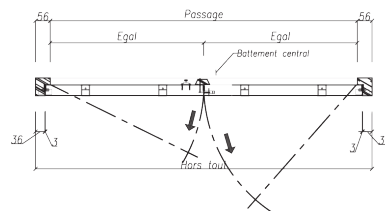

### Porte en feuillure

#### CONFIGURATION

Bâti LC hêtre 56/68

Porte mdf 40mm en feuillure

Articulation : charnières encastrées, ouverture à 180°.

Fermeture : 2 batteuses à mortaiser et verrou sur semi-fixe

Finition : bâti et portes à peindre.

#### OPTIONS

- Traverse intermédiaire pour main-courante
- Grille de ventilation (Ei30 150x150)
- Joint isophonique (33 dB)
- Rainurage décoratif des portes
- Talon creux ou plein
- Bâti à recouvrement
- Serrure à cylindre ou automatique (gaz) ou triangle (ERDF)
- Prépeinture des vantaux
- Stratifié ou placage toutes marques