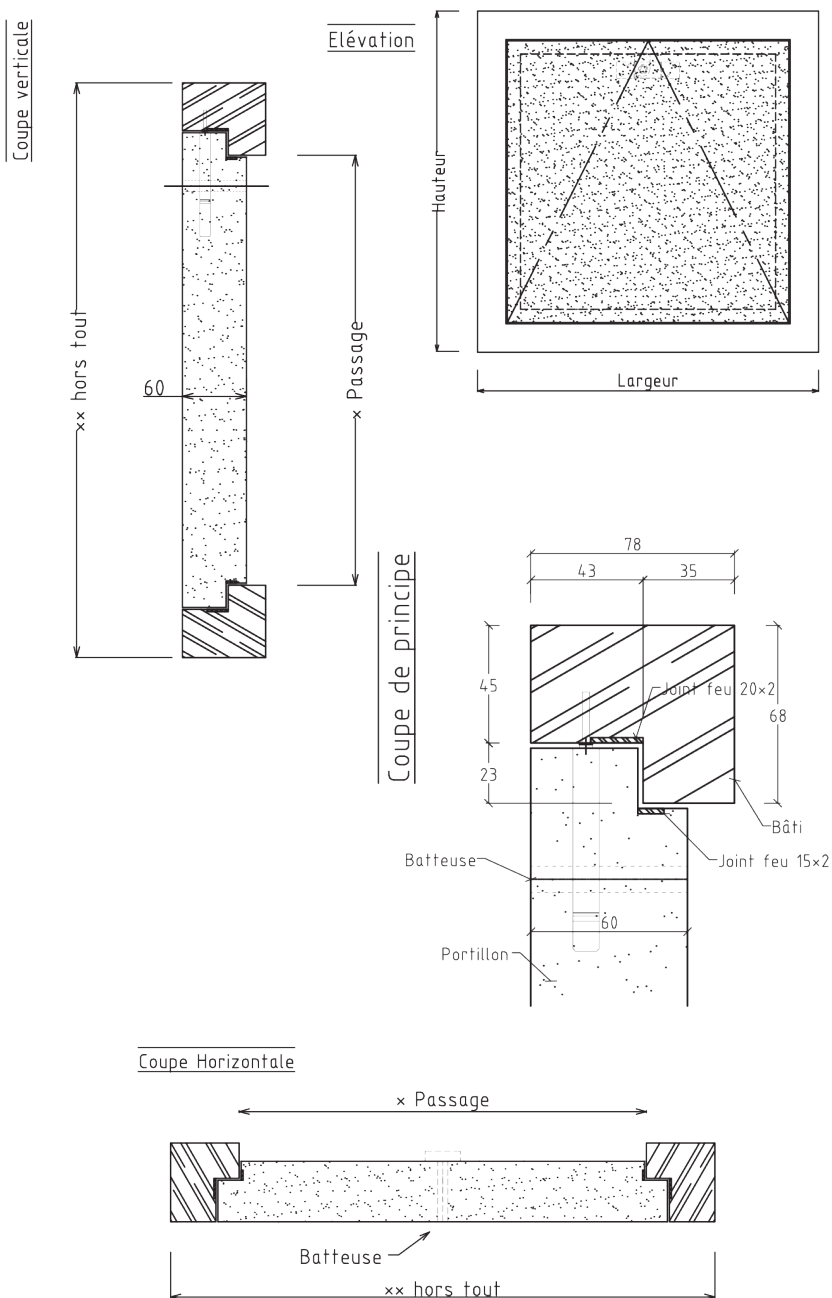

# Trappe de combles

## Ei 30 - Ei 60

(Support : béton, plaque de plâtre)

### CONFIGURATION

Bâti LC hêtre 68/78

Portillon MDF 60 m/m

Fermeture par charnières  
encastrées et batteuse à larder

### EXEMPLE DIMENSIONS

- Côté passage : 800x800
- Côté hors tout : 936x936

TMI

TECHNIC MENUISERIE INDUSTRY

Tél. : 01 69 95 13 83

Mail : [contact@technic-menuiserie.com](mailto:contact@technic-menuiserie.com)