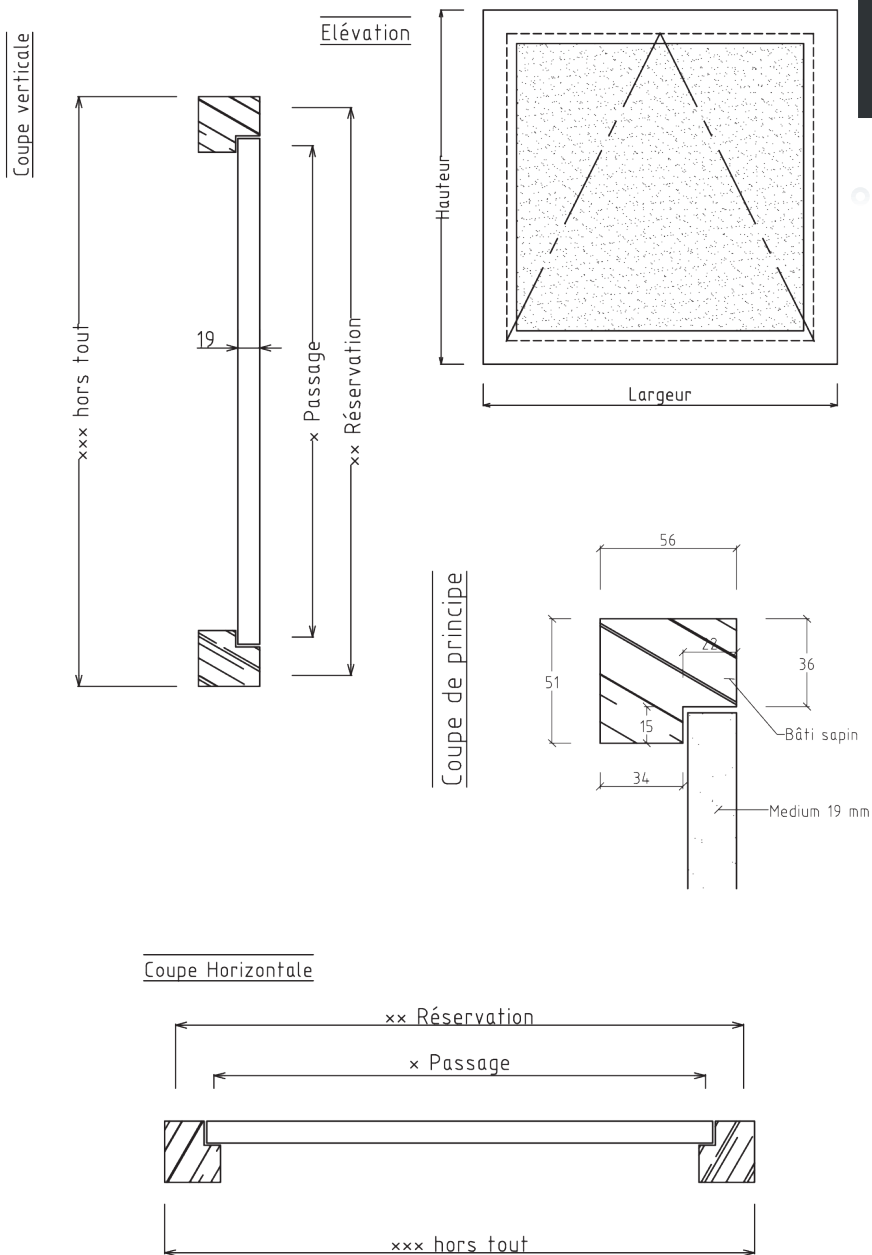

Trappe de visite de comble

Non feu

CONFIGURATION

Bâti LC pin sylvestre 56/51
Portillon MDF 19 m/m posé

OPTIONS

- Isolation LDR
- Charnières invisibles
- Prépeinture blanc
- Joint isophonique

TMI

TECHNIC MENUISERIE INDUSTRY